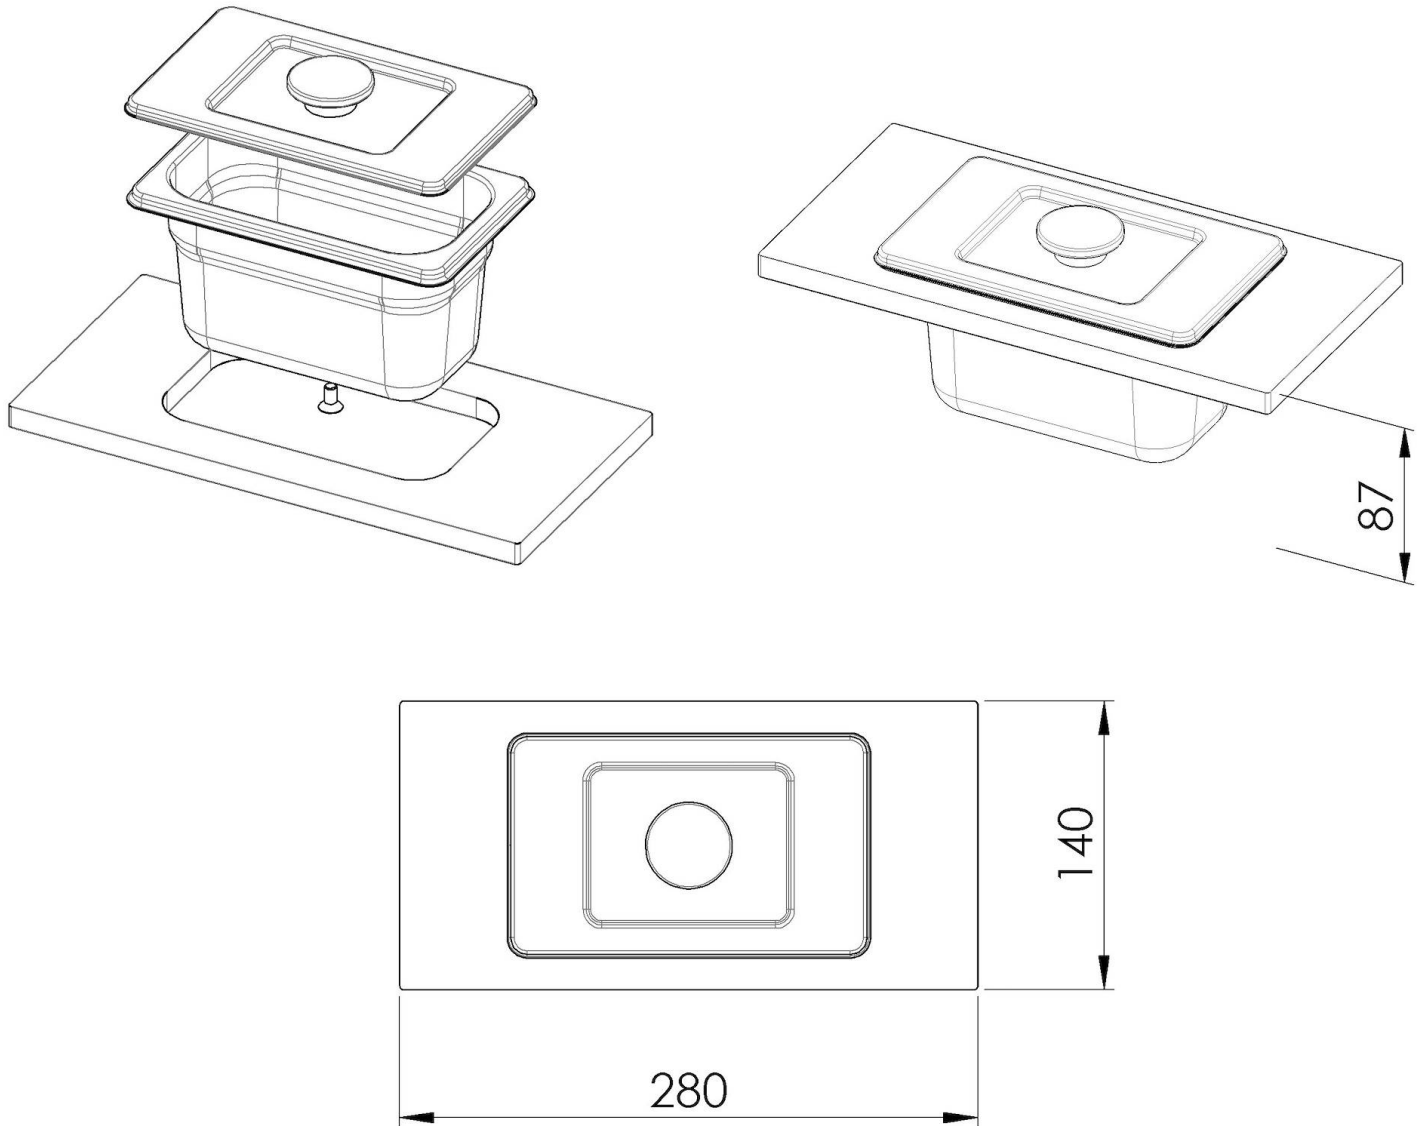

Kit "E"

Vaschetta con coperchio inox

Accessori canali attrezzati

Codice: 8100 705

L = 2

DETTAGLI

Accessori canali attrezzati	Vaschetta con coperchio inox
Materiale	Acciaio inox
Texture	Spazzolatura in linea
Finitura	Spazzolato Foster
Tipologia	Standard
Dimensioni	28 x 14 cm
Lunghezza	2 unità - Standard
Chiave di lettura per gli accessori	Le lunghezze dei canali e degli accessori sono indicate in "unità", per la composizione la somma delle "unità" degli accessori deve corrispondere alla lunghezza in "unità" del canale.

DATI TECNICI

8100 705

1 x supporto black / 1 x black support
1 x vaschetta inox / 1 x stainless steel tray